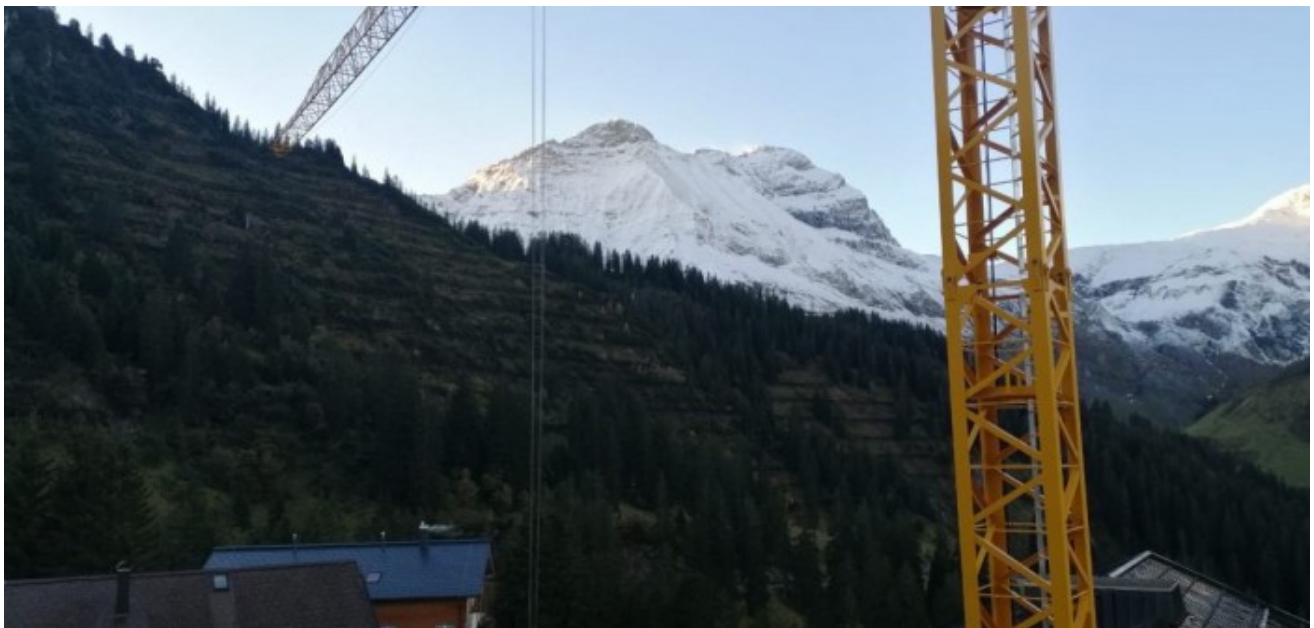

Nahlédněte na místo výstavby ve Ski Arlbergu

Výstavba [nových luxusních apartmánů](#) ve výšce 1495 m. n. m. je v plném proudu. Nahlédněte z pohodlí domova na aktuální dění ve vesničce Nesslegg u Ski Arlbergu, největšího propojeného lyžařského areálu v Rakousku. Přinášíme aktuální fotografie z místa výstavby (podívejte se v galerii pod článkem). Vše by mělo být dokončeno a připraveno pro nové majitele koncem roku 2022.

Výhledy na zasněžené vrcholky hor tyčící se k nebi berou dech. Vyberte si, investujte a užívejte si tyto výhledy třeba z terasy vašeho apartmánu.

Ten si navíc můžete nechat zařídit dle svého vkusu. Na výběr jsou tři exkluzivní nábytkové balíčky. Výhodou je i flexibilita vlastního využití. Zvolit si můžete apartmány s možností až 6 nebo 8 týdnů vlastního užívání, nebo apartmány bez

Fotografie

Mapa