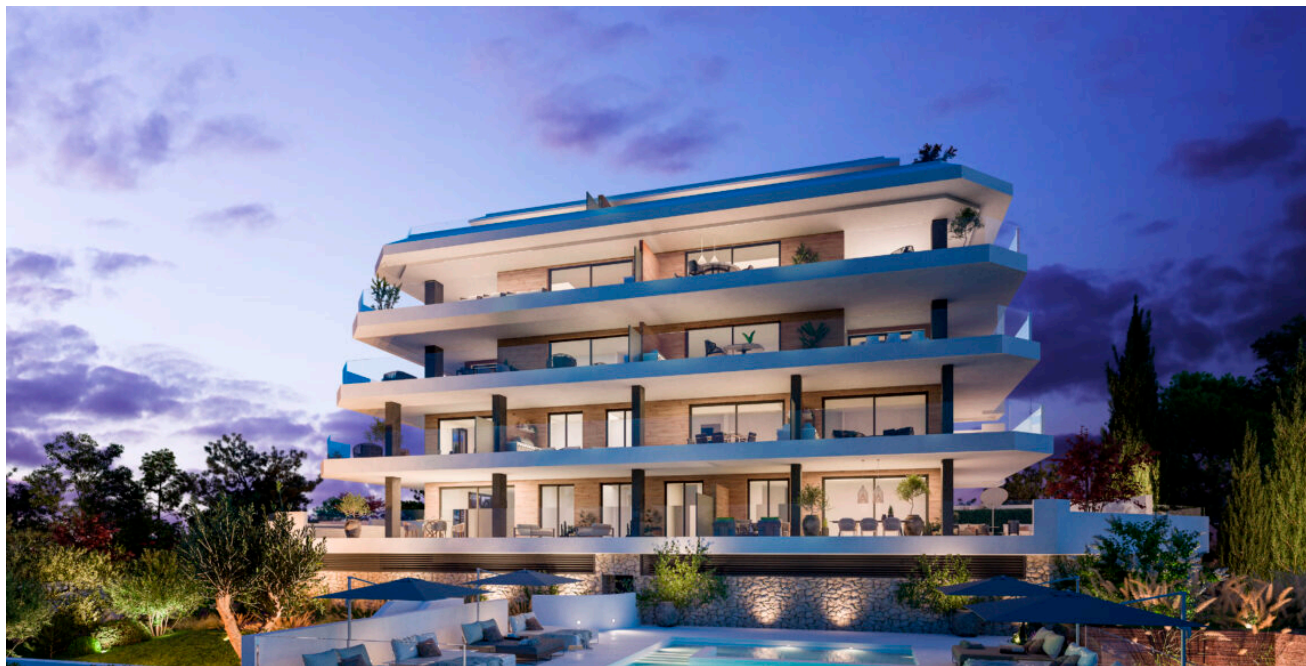

Luxusní apartmány 5 minut jízdy od pláže

Referenční číslo	PRO20742
Země	Španělsko
Region	Costa del Sol
Město	Costa Mijas
Typ nemovitosti	Byt/Apartmán
Velikost	75.68 m² - 118.33 m²
Cena	669.000 - 1.250.000 € CZK | EUR | USD | CHF | AED

Proč tato nemovitost

- Cca 2,5 km od pláží Playa de Carvaja, De la Torre Beach a Torreblanca Beach